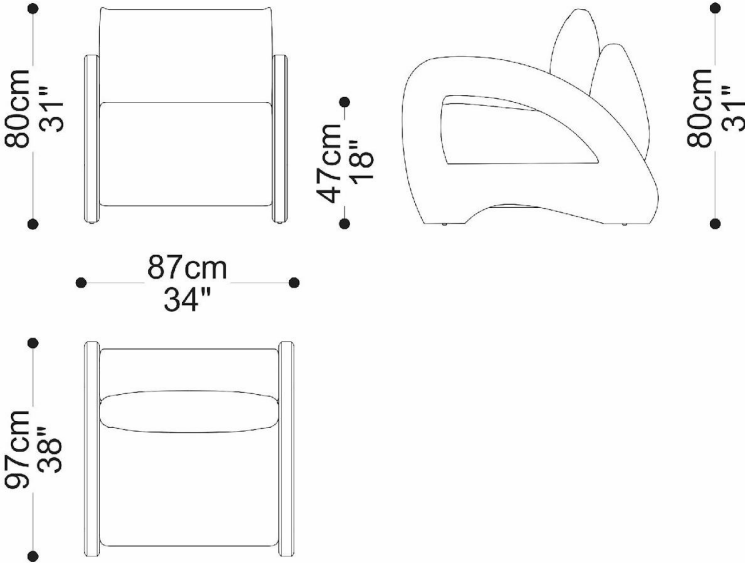

Poltrona

POLTRONA
KIM

BRETON